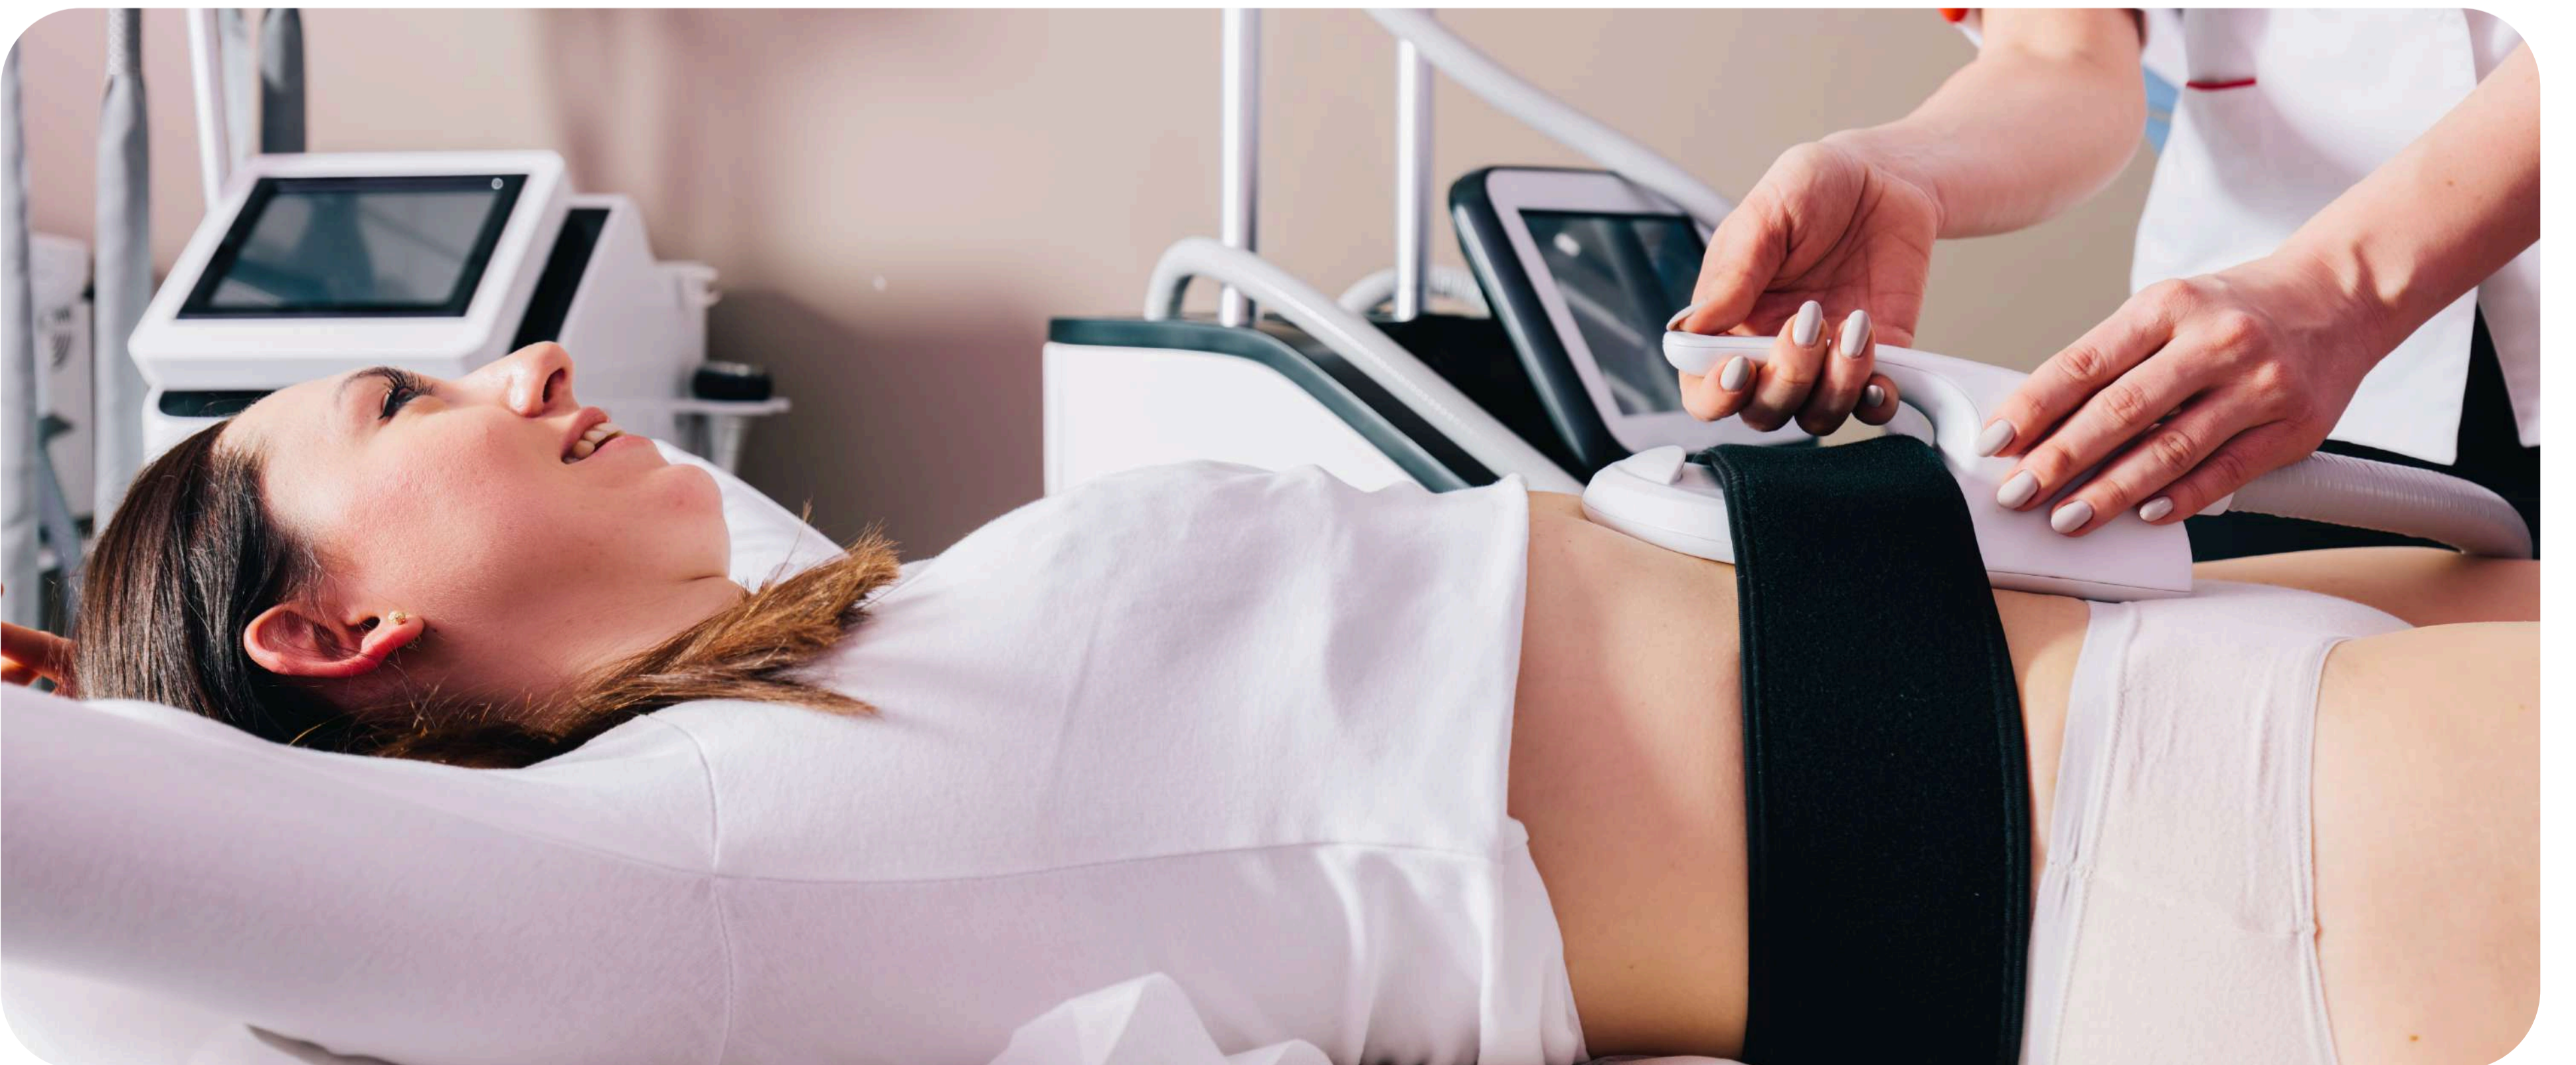

Kilo verme sürecindeki danışanlarınızın en büyük motivasyonu, sıkı ve şekilli bir vücuda hızla kavuşmaktır. XC10, yoğun kas stimülasyonu ile bölgesel incelmeyi ve sıkılaşmayı destekleyerek diyet programlarınızın etkisini gözle görülür şekilde artırır ve danışan sadakatini zirveye taşır.

Pasif Egzersiz, Aktif Sonuç

Danışanlarınız 30-60 dakika uzanıp dinlenirken yoğun bir antrenman (kas kasılması) etkisi yaşar.

Hızlı İyileşme, Sıfır Yan Etki

Uygulama vücuda zarar vermez, iyileşme süresi veya öncesi/sonrası hazırlık gerektirmez.

Yüksek Yoğunluklu Odaklanmış Elektromanyetik (HIFEM) Teknoloji

Şekillendirici, Popo Kaldırma Makinesi, EMS Kas Stimülatörü ve Vücut Şekillendirme Masajı olarak kilo vermeye üstün yardımcı ekipman. Profesyonel kullanım eğitimiyle anında kliniğinize entegre edebilirsiniz.

2-3 GÜN ARAYLA MİNİMUM ÖNERİLEN

YAN ETKİ VE RİSK YOK

İÇİNDE GÖRÜNÜR OLUMLU SONUÇ

Merkezinizin Başarı Oranları

XC10 cihazını merkezimize dahil ettiğinizde, danışanlarınıza sadece bir uygulama değil; bilimsel araştırmalarla kanıtlanmış, ölçülebilir bir vücut şekillendirme ve sağlık garantisi sunarsınız.